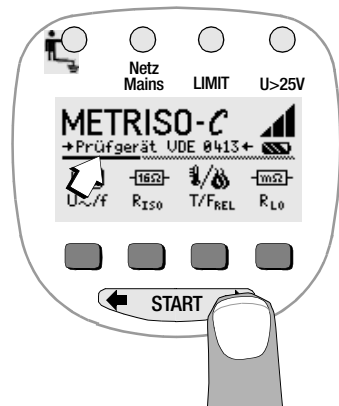

D

**Einblenden,
auswählen
& auslösen**

1.