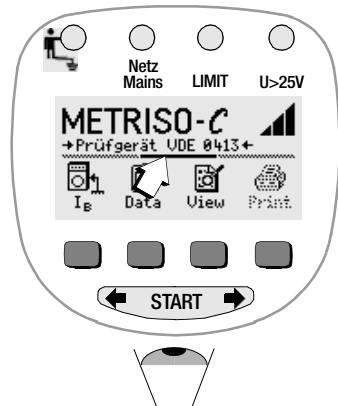

GB

**Display,
select
& start**

2.