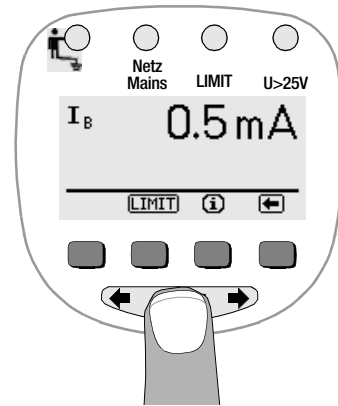

**Visualizzare,  
selezionare  
& avviare**

NL

**Menu instellen  
Meting starten**

4.

CZ

**Zobrazení,  
zvolit  
& spustit**

D

Anschluss