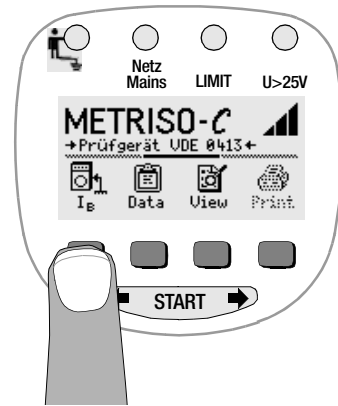

F

**Affichage,
sélection
& lancement**

E

**Seleccionar,
visualizar
& accionar**

3.