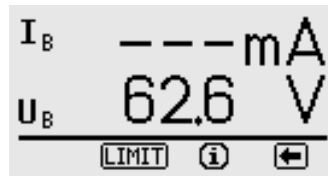

**Aanraakstroom**

**Dotykový proud**

**1.**

**2. a**  $U_B < 25 V$

**2. b**  $U_B > 25 V$

- (D) Halten
- (GB) Hold
- (F) Arrêter
- (E) Tener
- (I) Tener premuto
- (NL) Houden
- (CZ) Držet

D

Ausschalten