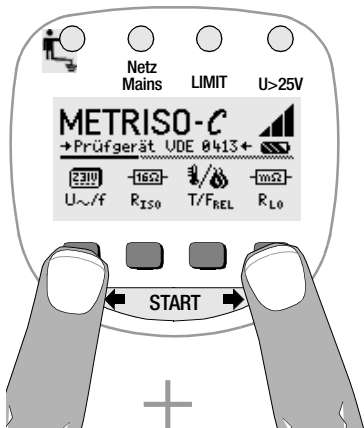

D

Ausschalten

GB

Switching off

F

Désactivation

E

Desconectar

I

Spegnera

NL

Uitschakelen

CZ

Vypnout

1.