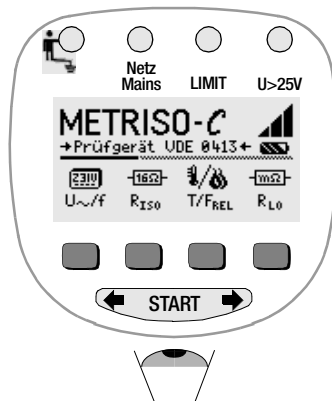

D

**Einschalten
& Batterietest**

GB

**Switching on
& battery test**

F

**Activation
& test de
la pile**

E

**Conectar
& prueba
de baterias**

I

**Accendere
& test
batterie**

NL

**Inschakelen
& batterijtest**

CZ

**Zapnout
& test baterií**

1.

2.

3.

4.